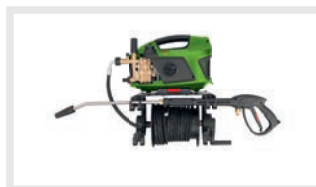

• Muurbevestigingsframe met haspel
en 15 m hogedrukslang.

• Cadre pour fixation murale avec enrouleur et 15m de tuyau haute pression.

MUURBEVESTIGINGSFRAME
FIXATION MURALE

€

€ 541,00