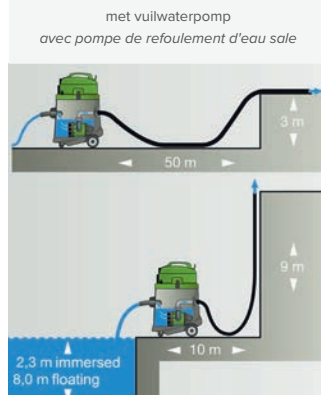

P30 WD	
252 m³/h	260 mbar
30 l	1300 W (x230V)
€ 370,00	~~€ 490,00~~

P50 WP	
252 m³/h	260 mbar
50 l	1300 W (x230V)
€ 905,00	~~€ 1185,00~~

P80/2 WD		
288 m³/h	200 mbar	
80 l	2400 W (x230V)	
€ 680,00	~~€ 886,00~~	

P35 WDM		
266 m³/h	250 mbar	75 dB(A)
35 l	1200 W (x230V)	
€ 830,00	~~€ 1,090,00~~	

P30 WDS	
252 m³/h	260 mbar
30 l	1300 W (x230V)
€ 405,00	~~€ 536,00~~