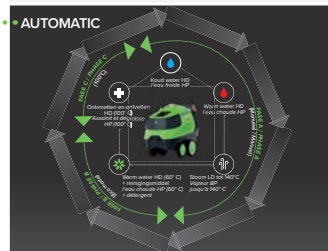

GRATIS DiBO pet!
Casquette DiBO GRATUITE!

PW-H31 150/9		
30 - 150 bar	270 - 540 l/h	2,8 kW (1x230V)
30 - 110°C	1400 tpm	40 kW
€ 3.165,00	€ 4.220,00	

GRATIS DiBO pet!
Casquette DiBO GRATUITE!

PW-H61 180/13		
30 - 180 bar	450 - 800 l/h	5,0 kW (3x400V)
30 - 110°C	1400 tpm	50 kW
€ 3.775,00	€ 5.035,00	

GRATIS DiBO pet!
Casquette DiBO GRATUITE!

PW-H101+ 200/21		
30 - 200 bar	650 - 1300 l/h	8,5 kW (3x400V)
30 - 140°C	1400 tpm	100 kW
€ 5.615,00	€ 7.485,00	

GRATIS DiBO pet!
Casquette DiBO GRATUITE!

PW-E101 170/10		
30 - 170 bar	450 - 600 l/h	15,9 kW (3x400V)
80°C	1400 tpm	12 kW
€ 6.360,00	€ 8.480,00	

GRATIS DiBO pet!
Casquette DiBO GRATUITE!

PW-H61 200/17		
30 - 200 bar	500 - 1000 l/h	6,4 kW (3x400V)
30 - 110°C	1400 tpm	70 kW
€ 4.095,00	€ 5.460,00	

GRATIS DiBO pet!
Casquette DiBO GRATUITE!

PW-H101+ 200/21 AUTOMATIC		
30 - 200 bar	650 - 1300 l/h	8,5 kW (3x400V)
30 - 140°C	1400 tpm	100 kW
€ 6.265,00	€ 8.355,00	

GRATIS DiBO pet!
Casquette DiBO GRATUITE!

PW-E101 170/12		
30 - 170 bar	450 - 720 l/h	36,2 kW (3x400V)
80 °C	1400 tpm	36 kW
€ 6.830,00	€ 9.105,00	

Met elektrisch verwarmde boiler
Pourvu d'une chaudière électrique

Met elektrisch verwarmde boiler
Pourvu d'une chaudière électrique

GRATIS DiBO pet!
Casquette DiBO GRATUITE!

PW-H61+ 200/17		
30 - 200 bar	500 - 1000 l/h	6,4 kW (3x400V)
30 - 140°C	1400 tpm	70 kW
€ 4.830,00	€ 6.440,00	

Met 3 voorgesprogeerde
reinigingsfasen
Avec 3 phases de nettoyage
préprogrammées

Professional

Verrijdbare brandermodule
Brûleur mobile

GRATIS DiBO pet!
Casquette DiBO GRATUITE!

FIREBOX		
max 350 bar	360 - 1260 l/h	0,3 kW
18 l	90 kW	140°C
€ 2.795,00	€ 3.725,00	

Accessories

Toebehoren / Accessoires

HASPELPAKKET PW-H31/H61
PAQUET ENROULEUR PW-H31/H61

←→	€
20 m	€ 650,00

HASPELPAKKET PW-H101
PAQUET ENROULEUR PW-H101

←→	€
20 m	€ 808,00